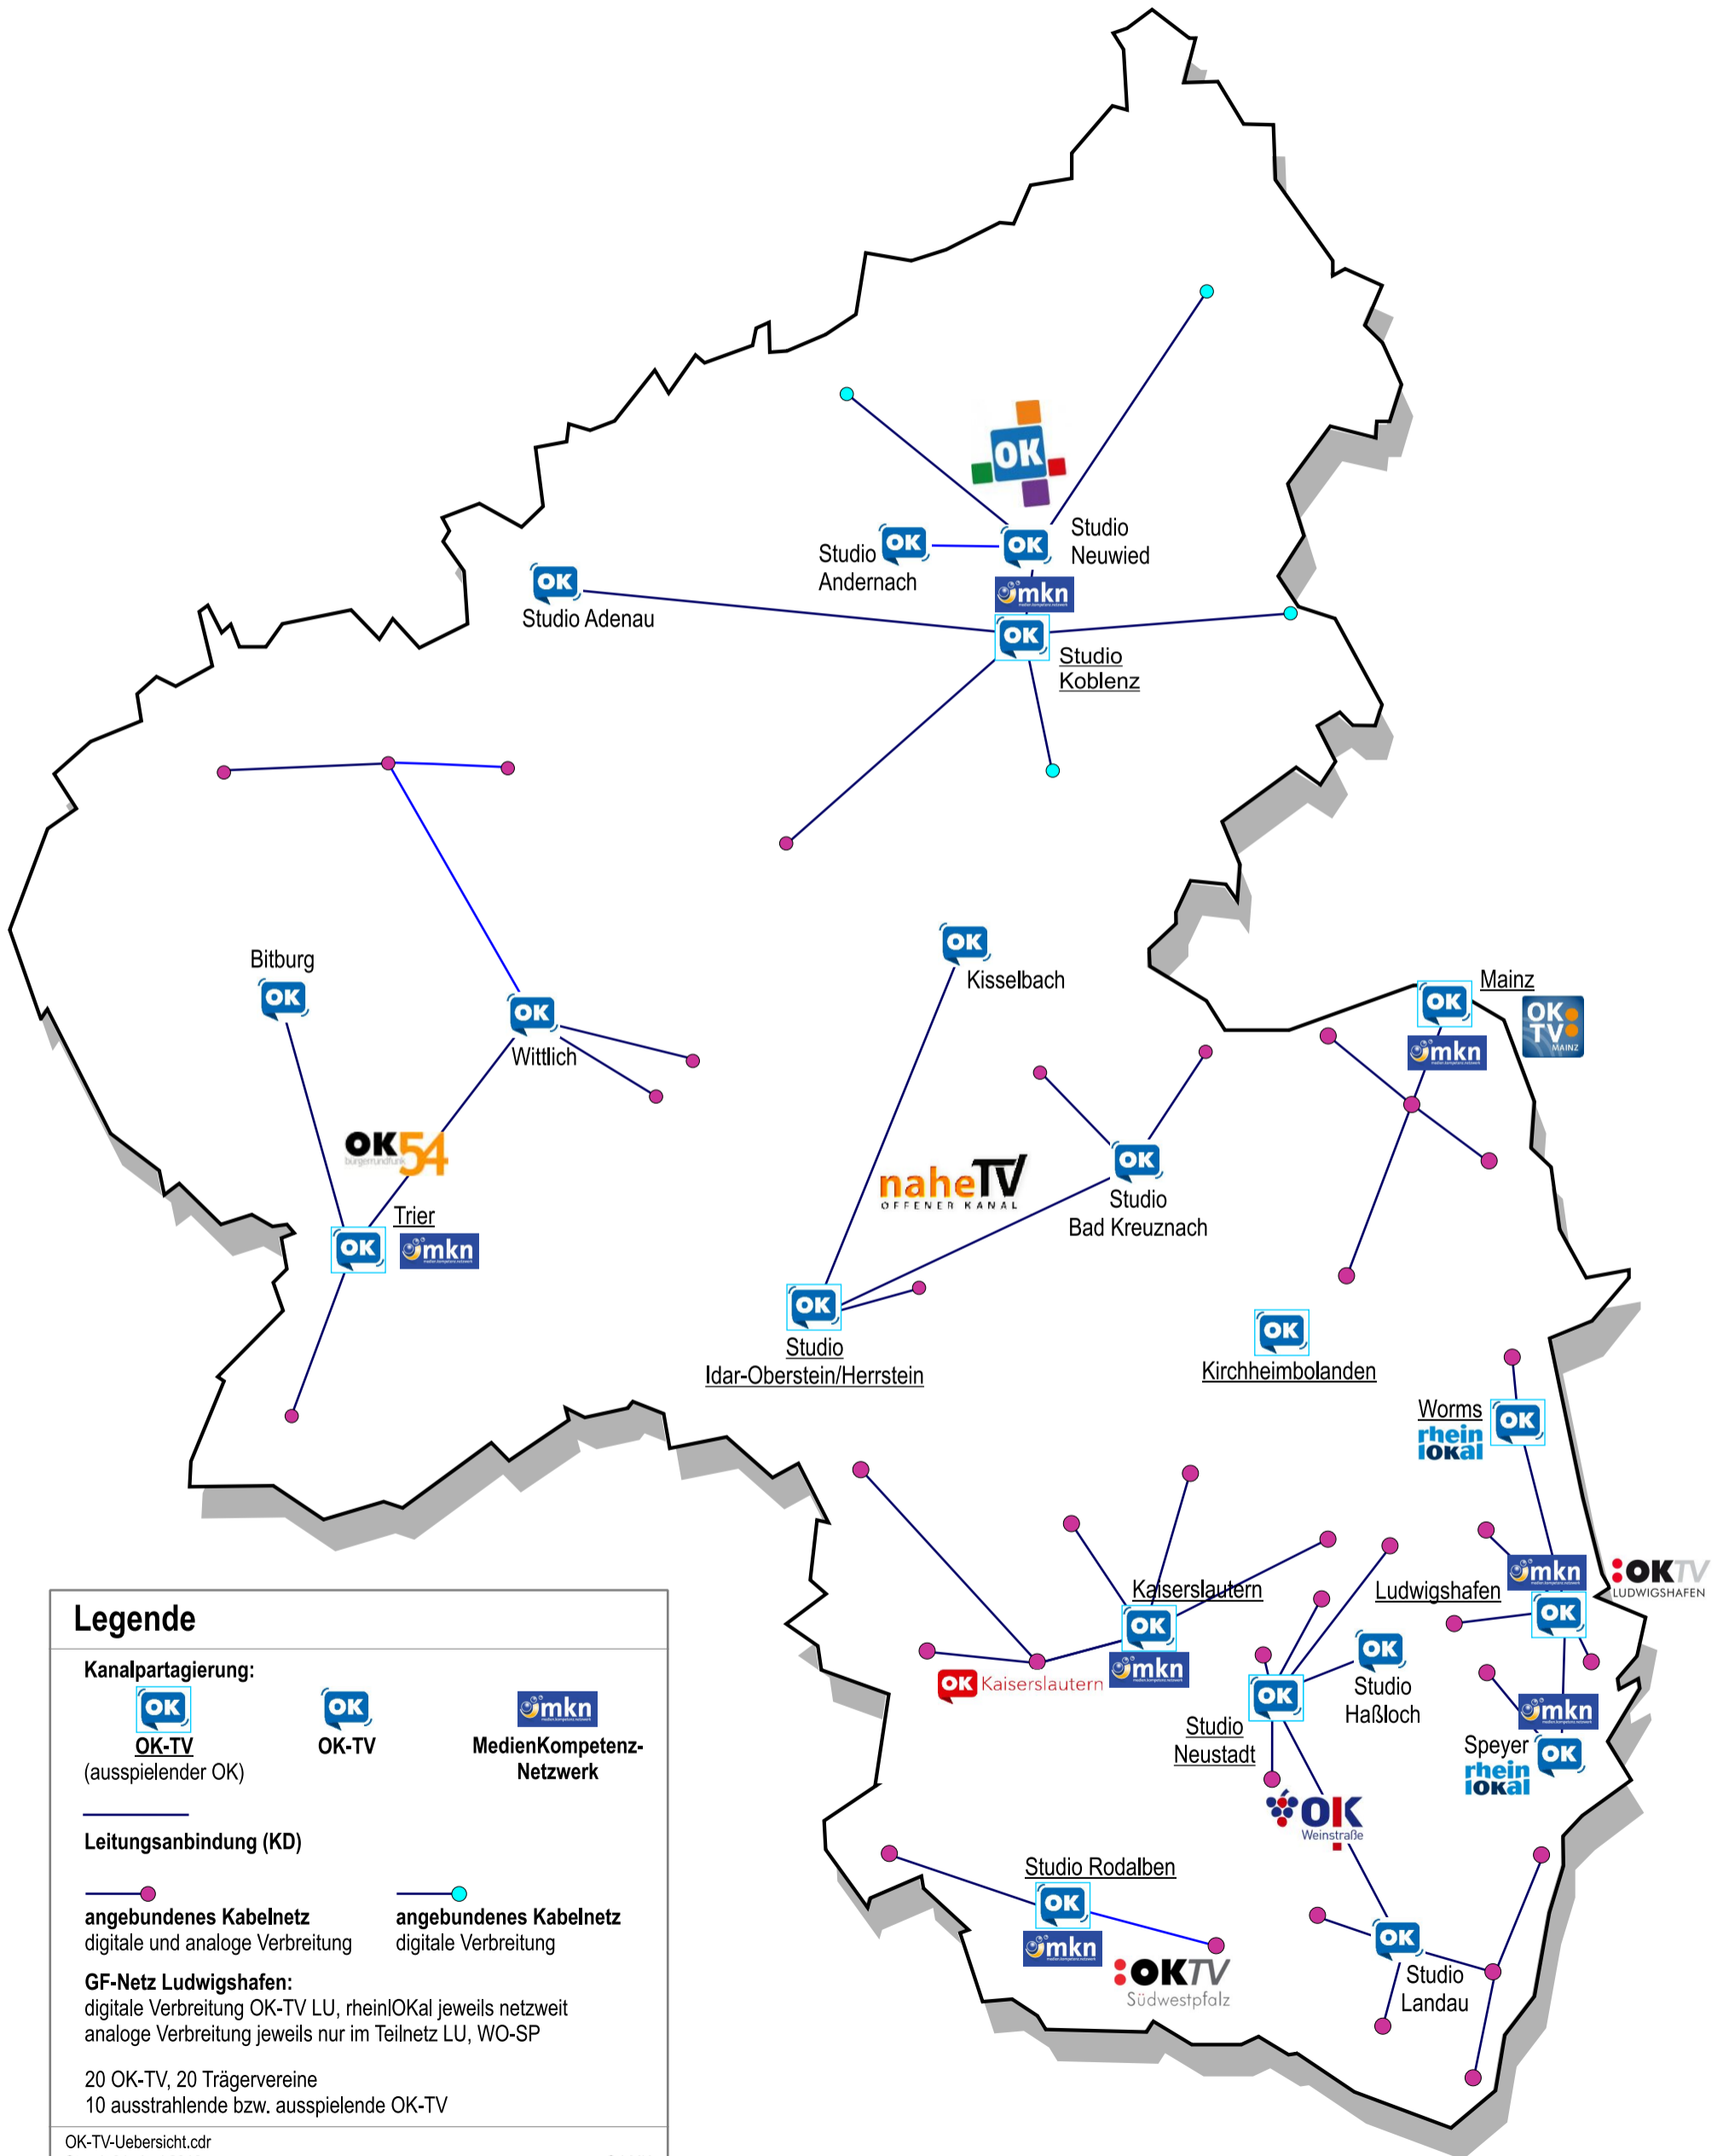

OK-TV und MedienKompetenzNetzwerke in Rheinland-Pfalz

Landeszentrale für
Medien und Kommunikation
Rheinland-Pfalz

Legende

Kanalpartagierung:

- OK-TV (ausspielender OK)
- OK-TV
- MedienKompetenz-Netzwerk

Leitungsanbindung (KD)

- angebundenes Kabelnetz digitale und analoge Verbreitung
- angebundenes Kabelnetz digitale Verbreitung

GF-Netz Ludwigshafen:
digitale Verbreitung OK-TV LU, rheinOKal jeweils netzweit
analoge Verbreitung jeweils nur im Teilnetz LU, WO-SP

20 OK-TV, 20 Trägervereine
10 ausstrahlende bzw. ausspielende OK-TV

OK-TV-Uebersicht.cdr
Stand: 01. Juni 2016

© LMK