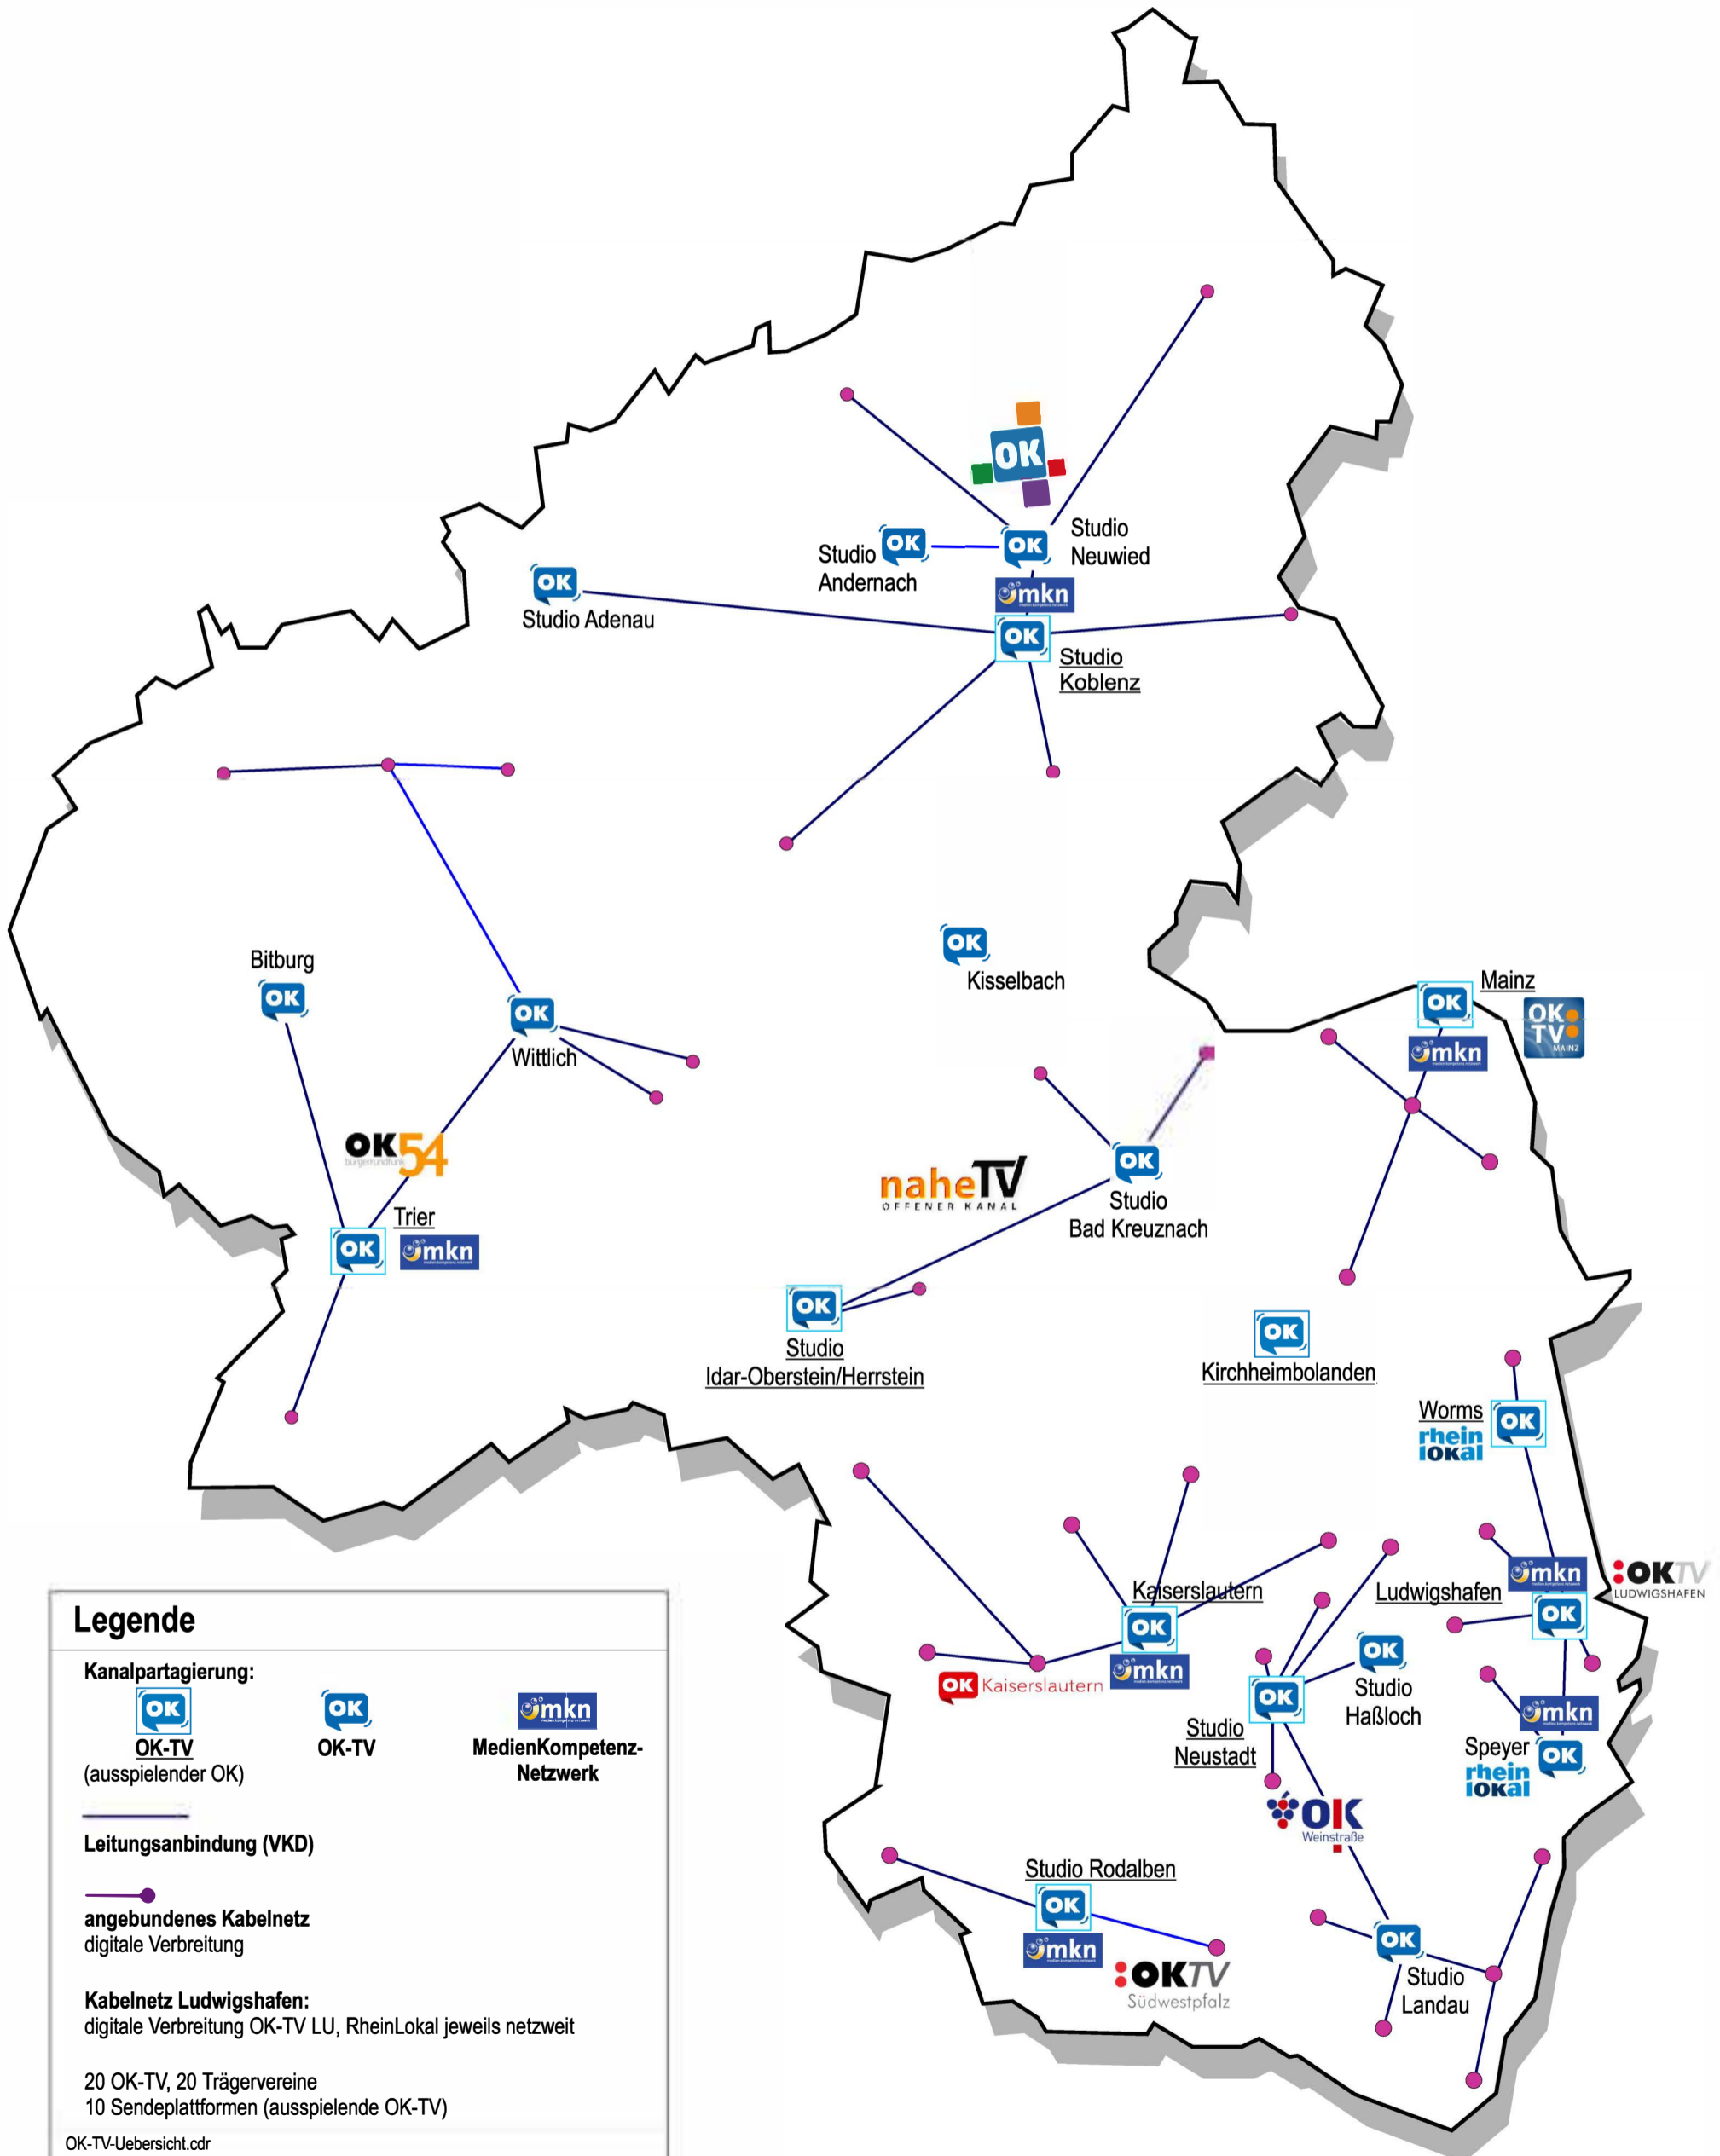

# OK-TV und MedienKompetenzNetzwerke in Rheinland-Pfalz

Landeszentrale für  
Medien und Kommunikation  
Rheinland-Pfalz

**Legende**

**Kanalpartagierung:**

- OK-TV (ausspielender OK)
- OK-TV
- MedienKompetenz-Netzwerk

**Leitungsanbindung (VKD)**

- angebundenes Kabelnetz digitale Verbreitung

**Kabelnetz Ludwigshafen:**  
digitale Verbreitung OK-TV LU, RheinLokal jeweils netzweit

20 OK-TV, 20 Trägervereine  
10 Sendeplattformen (ausspielende OK-TV)

OK-TV-Uebersicht.cdr  
Stand: 01. Juli 2017

© LMK