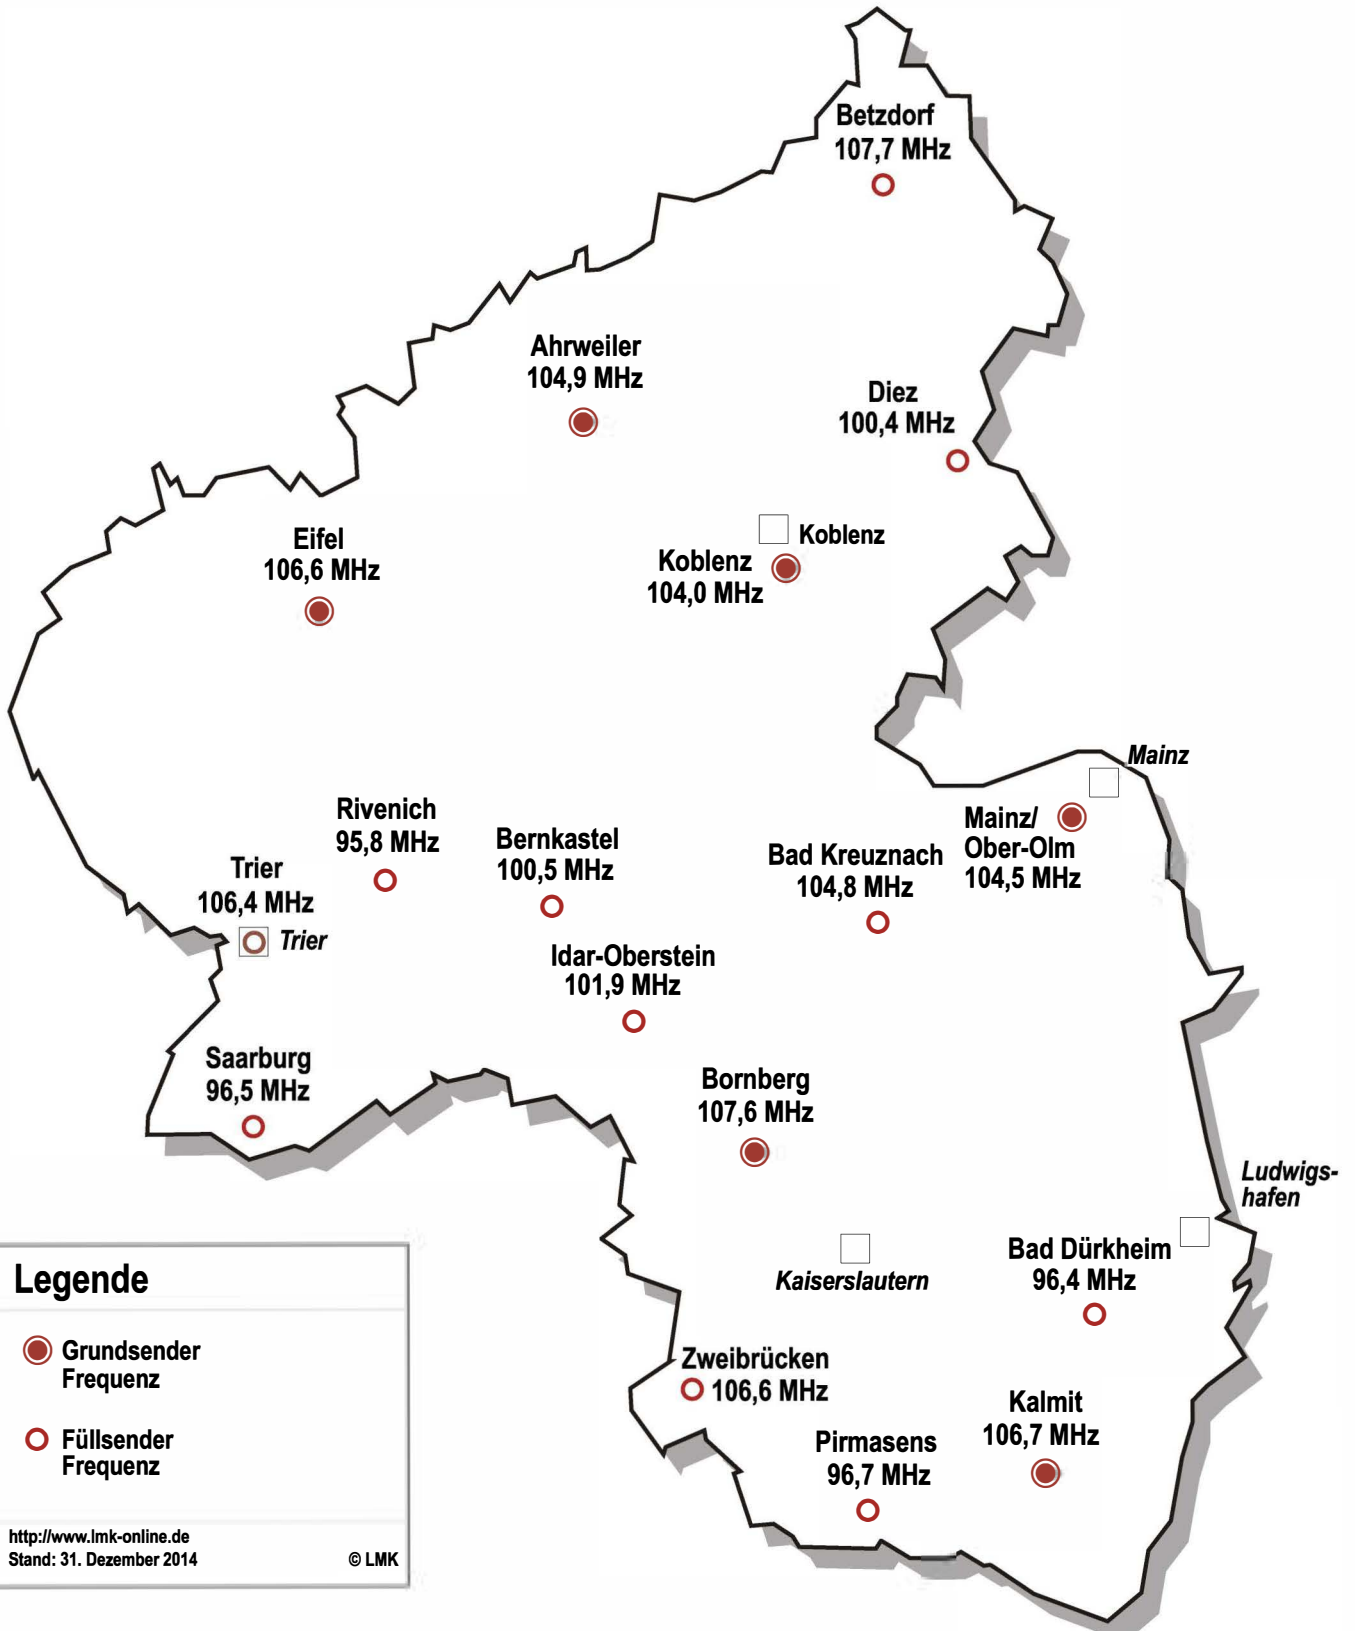

UKW-Hörfunksender von bigFM (2. private Kette)

Landeszentrale für
Medien und Kommunikation
Rheinland-Pfalz

Legende

- Grundsender Frequenz
- Füllsender Frequenz

<http://www.lmk-online.de>
Stand: 31. Dezember 2014